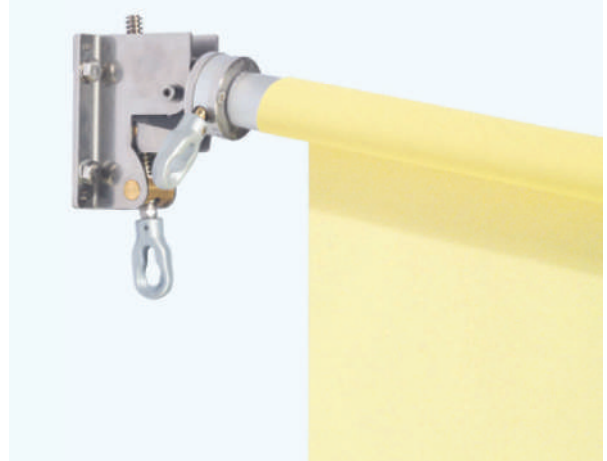

WANDMONTAGE

LIEFERUMFANG

Skuggi inklusive Bespannung aus 283 Pearl Beschattungsgewebe in 11 Farben gemäss Farbkarte, Markisenkurbel 150 cm, Bespannung mit 2 Ösen, Schutzhülle aus PVC-beschichtetem Gewebe in Weiss.

OPTIONEN

Montageplatte

Siema Storen GmbH

Europa-Strasse 30
8152 Glattbrugg

044 302 08 88
info@siemastoren.ch

Öffnungszeiten: 7.00 – 17.00 Uhr
www.siemastoren.ch