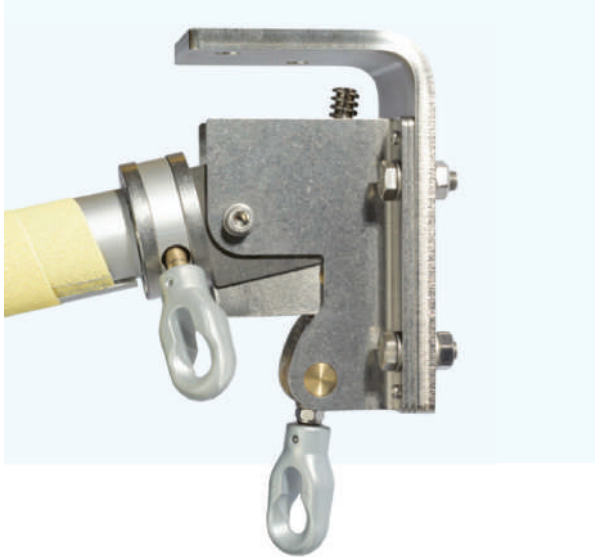

DECKENMONTAGE