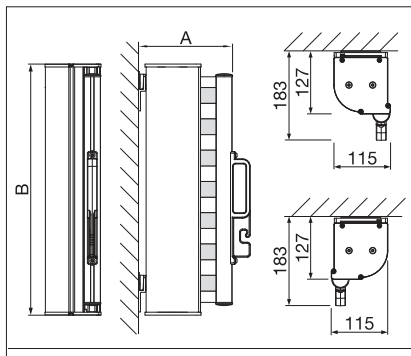

COLORS

Seitenbeschattung auch als Sicht-oder Windschutz einsetzbar

KASTENHÖHE

min. 120 cm
max. 200 cm

FABRICS

Wählen Sie aus einem reichhaltigen Angebot von Stoffen und Farben.

AUSZIEHLÄNGE

min. 100 cm
max. 400 cm

Technische Massangaben in Millimeter

Wandmontage-/ Deckenmontage

Einsteckpfosten

Aufschraubpfosten

SIEMA

STOREN GmbH
