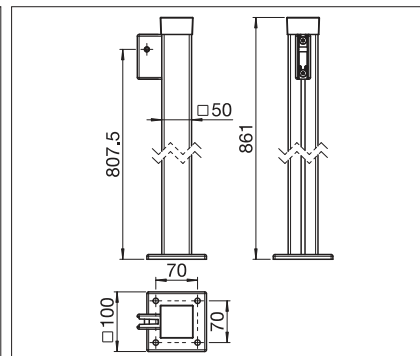

COLORS

Seitenbeschattung auch als Sicht-oder Windschutz einsetzbar

KASTENHÖHE

min. 120 cm
max. 200 cm

FABRICS

Wählen Sie aus einem reichhaltigen Angebot von Stoffen und Farben.

AUSZIEHLÄNGE

min. 100 cm
max. 400 cm

Technische Massangaben in Millimeter

Wandmontage-/ Deckenmontage

Einsteckpfosten

Aufschraubpfosten

SIEMA

STOREN GmbH
