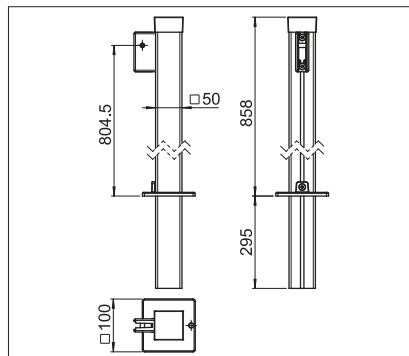

COLORS

Seitenbeschattung auch als Sicht-oder Windschutz einsetzbar

KASTENHÖHE

min. 120 cm
max. 200 cm

FABRICS

Wählen Sie aus einem reichhaltigen Angebot von Stoffen und Farben.

AUSZIEHLÄNGE

min. 100 cm
max. 400 cm

Technische Massangaben in Millimeter

Wandmontage-/ Deckenmontage

Einsteckpfosten

Aufschraubpfosten

SIEMA

STOREN GmbH
