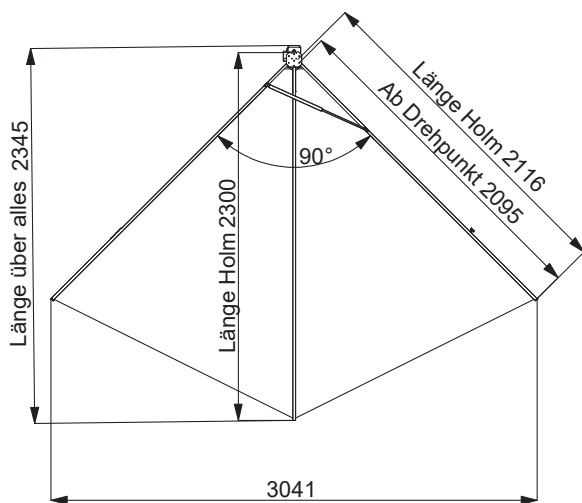

**GEZIELT SCHATTEN
WERFEN.**

**GESCHLOSSEN
KAUM SICHTBAR.**

**FLEXIBEL
EINSETZBAR.**

**WIRFT SCHATTEN
IN ALLE ECKEN.**

VERSCHIEDENE GRÖSSEN

Typ 210 / 230

Typ 150 / 195

Mit dem innovativen Sonnenschutz «O-Fan» ergänzt, der Hersteller von Fächersegeln, sein Produktangebot um ein attraktives Einsteigermodell, welches vollkommene Flexibilität mit dem gewohnt ästhetischen Design verbindet. Das leichte, fächerartige Segel wirkt von einem einzigen Befestigungspunkt aus. Es lässt sich mit wenig Kraftaufwand mühelos öffnen und an einem Kugelgelenk bequem mit einer Hand in alle Richtungen/Achsen bewegen. Dank der eigens entwickelten Bremse, die auf das Kugelgelenk wirkt, kann der «O-Fan» dann in einer beliebigen Position fixiert werden, um Schatten im gewünschten Sektor zu erhalten.

Dank der leichten Bauweise und einem Gewicht von nur 6 bis 8 kg, der einfachen Handhabung und der speziell entworfenen Einschleibehälterung kann das Fächersegel bei Bedarf einfach demontiert und gleich an mehreren Orten eingesetzt werden, um unterschiedliche Bedürfnisse nach Schatten oder den Verlauf des Sonnenstandes abzudecken: mehr und flexibler Schutz für das gleiche Geld.