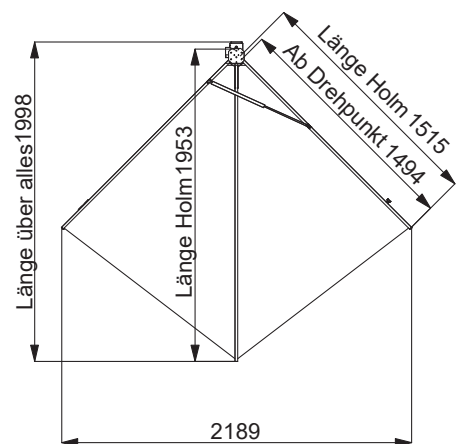

**GEZIELT SCHATTEN
WERFEN.**

**GESCHLOSSEN
KAUM SICHTBAR.**

**FLEXIBEL
EINSETZBAR.**

**WIRFT SCHATTEN
IN ALLE ECKEN.**

VERSCHIEDENE GRÖSSEN

Typ 210 / 230

Typ 150 / 195

Mit dem innovativen Sonnenschutz «O-Fan» ergänzt, der Hersteller von Fächersegeln, sein Produktangebot um ein attraktives Einsteigermodell, welches vollkommene Flexibilität mit dem gewohnt ästhetischen Design verbindet. Das leichte, fächerartige Segel wirkt von einem einzigen Befestigungspunkt aus. Es lässt sich mit wenig Kraftaufwand mühelos öffnen und an einem Kugelgelenk bequem mit einer Hand in alle Richtungen/Achsen bewegen. Dank der eigens entwickelten Bremse, die auf das Kugelgelenk wirkt, kann der «O-Fan» dann in einer beliebigen Position fixiert werden, um Schatten im gewünschten Sektor zu erhalten.

Dank der leichten Bauweise und einem Gewicht von nur 6 bis 8 kg, der einfachen Handhabung und der speziell entworfenen Einschleibehälterung kann das Fächersegel bei Bedarf einfach demontiert und gleich an mehreren Orten eingesetzt werden, um unterschiedliche Bedürfnisse nach Schatten oder den Verlauf des Sonnenstandes abzudecken: mehr und flexibler Schutz für das gleiche Geld.