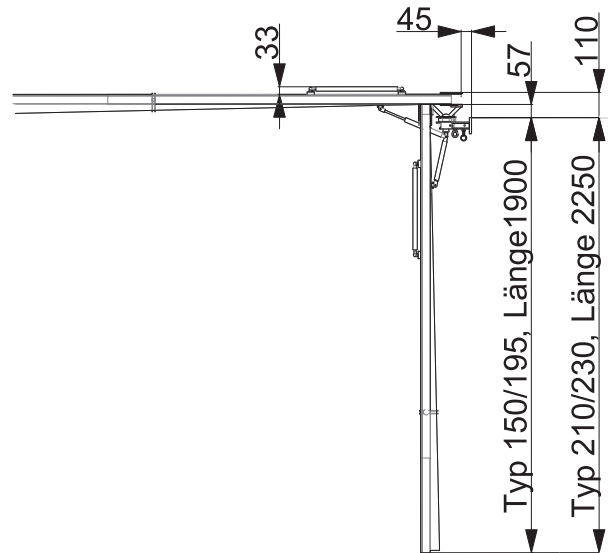

EINSTEIGERMODELL OHNE KOMPROMISSE

Aufgrund des guten Preis-Leistungs-Verhältnisses und der einfachen, rückstandslos entfernbaren Installation ist der «O-Fan» auch für das Segment von Mietwohnungen geeignet. Mit seiner Art ist er auf dem Markt einzigartig und sehr gefragt.

**Minimale
montagehöhen**

O-Fan

BOLLIGERstoren

Siema Storen GmbH

Europa-Strasse 30
8152 Glattbrugg

044 302 08 88
info@siemastoren.ch

Öffnungszeiten: 7.00 – 17.00 Uhr
www.siemastoren.ch