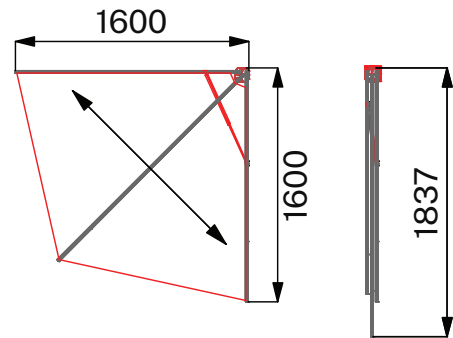

SIEMA
STOREN GmbH

JIFFYJOY

seitlicher Fächer für blitzschnellen Schatten und Privatsphäre

Standard-Typen (alle Ansichten von aussen gesehen)

JiffyJoy 200/230/90°
Terrasse
Din Rechts

JiffyJoy 160/184/90°
Terrasse
Din Rechts

JiffyJoy 136/132/90°
Balkon mit Geländer
Din Rechts

JiffyJoy 132/125/65°
Balkon mit Geländer
Din Rechts

SEITLICHER FÄCHER FÜR BLITZSCHNELLEN SCHATTEN UND PRIVATSPHÄRE

Das neue Produkt ist der elegante JiffyJoy, ein seitlich wirkender Sicht- und Sonnen-schutz. Er versorgt fassadennahe Bereiche von Terrassen und Balkonen, aber auch Auslagen von Geschäften mit seitlichem Schatten, Privatsphäre und schützt seitlich vor Wind und Wetter – einfach, bequem und in Sekundenschnelle.