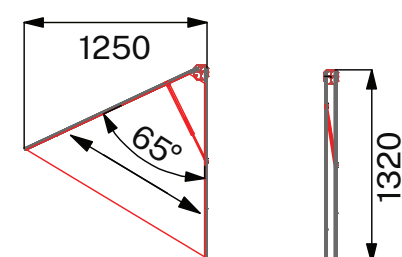

SIEMA
STOREN GmbH

JIFFYJOY

seitlicher Fächer für blitzschnellen Schatten und Privatsphäre

Standard-Typen (alle Ansichten von aussen gesehen)

JiffyJoy 200/230/90°
Terrasse
Din Rechts

JiffyJoy 160/184/90°
Terrasse
Din Rechts

JiffyJoy 136/132/90°
Balkon mit Geländer
Din Rechts

JiffyJoy 132/125/65°
Balkon mit Geländer
Din Rechts

SEITLICHER FÄCHER FÜR BLITZSCHNELLEN SCHATTEN UND PRIVATSPHÄRE

Das neue Produkt ist der elegante JiffyJoy, ein seitlich wirkender Sicht- und Sonnen-schutz. Er versorgt fassadennahe Bereiche von Terrassen und Balkonen, aber auch Auslagen von Geschäften mit seitlichem Schatten, Privatsphäre und schützt seitlich vor Wind und Wetter – einfach, bequem und in Sekundenschnelle.