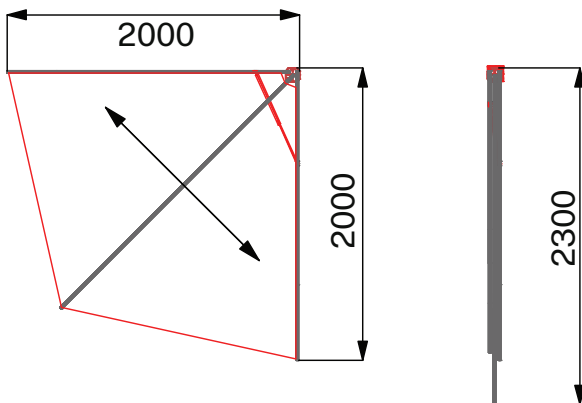

SIEMA
STOREN GmbH

JIFFYJOY

seitlicher Fächer für blitzschnellen Schatten und Privatsphäre

Standard-Typen (alle Ansichten von aussen gesehen)

JiffyJoy 200/230/90°
Terrasse
Din Rechts

JiffyJoy 160/184/90°
Terrasse
Din Rechts

JiffyJoy 136/132/90°
Balkon mit Geländer
Din Rechts

JiffyJoy 132/125/65°
Balkon mit Geländer
Din Rechts

SEITLICHER FÄCHER FÜR BLITZSCHNELLEN SCHATTEN UND PRIVATSPHÄRE

Das neue Produkt ist der elegante JiffyJoy, ein seitlich wirkender Sicht- und Sonnen-schutz. Er versorgt fassadennahe Bereiche von Terrassen und Balkonen, aber auch Auslagen von Geschäften mit seitlichem Schatten, Privatsphäre und schützt seitlich vor Wind und Wetter – einfach, bequem und in Sekundenschnelle.

Mit einem Handgriff klappt sich der Fächer selbstständig nach oben auf. Er deckt dann beispielsweise die Lücken im oberen Bereich von bestehenden Markisen / Sonnenstoren perfekt ab.

Dieser umfassende Schutz und die bequeme Bedienung mit einer Hand hebt die seit-liche Fächermarkise JiffyJoy von Lösungen wie Auszugsrollos oder Seitenmarkisen ab.