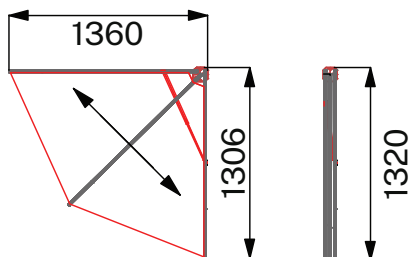

SIEMA
STOREN GmbH

JIFFYJOY

seitlicher Fächer für blitzschnellen Schatten und Privatsphäre

Standard-Typen (alle Ansichten von aussen gesehen)

JiffyJoy 200/230/90°
Terrasse
Din Rechts

JiffyJoy 160/184/90°
Terrasse
Din Rechts

JiffyJoy 136/132/90°
Balkon mit Geländer
Din Rechts

JiffyJoy 132/125/65°
Balkon mit Geländer
Din Rechts

SEITLICHER FÄCHER FÜR BLITZSCHNELLEN SCHATTEN UND PRIVATSPHÄRE

Das neue Produkt ist der elegante JiffyJoy, ein seitlich wirkender Sicht- und Sonnen-schutz. Er versorgt fassadennahe Bereiche von Terrassen und Balkonen, aber auch Auslagen von Geschäften mit seitlichem Schatten, Privatsphäre und schützt seitlich vor Wind und Wetter – einfach, bequem und in Sekundenschnelle.