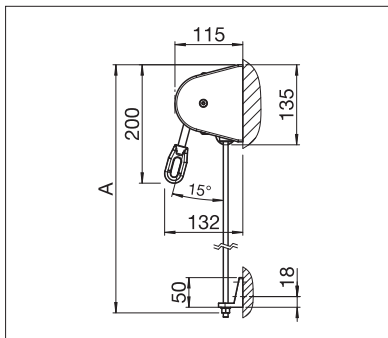

US3510

min. 40 cm
max. 400 cm

min. 40 cm
max. 250 cm

US3910

min. 40 cm
max. 450 cm

min. 40 cm
max. 400 cm*

*Drahtseil-/Stangenführung bis max. 300 cm Höhe

Technische Massangaben in Millimeter