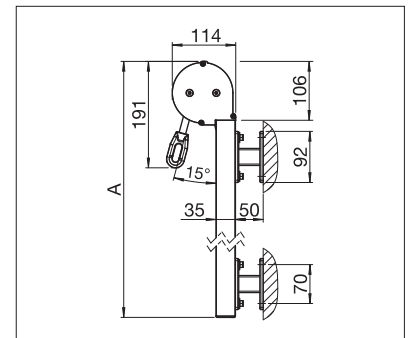

US3910 Aufgesetzte Wandmontage

REGISTRIERUNG
ERFORDERLICH

COLORS

Entdecken Sie die vielfältigen Möglichkeiten bei der Auswahl der Gestellfarben.

FABRICS

Wählen Sie aus einem reichhaltigen Angebot von Stoffen und Farben.

ELECTRICS

Mehr Komfort durch die Automatisierung, Steuerungs- und Beleuchtungssysteme.

Mehr Informationen auf www.stobag.com