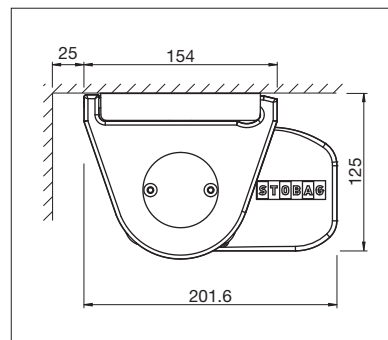

STOBAG
GOLD PARTNER

PURABOX

Kleinste STOBAG Kassettenmarkise
mit lediglich 10 cm Kastenhöhe.

SIEMA
STOREN GmbH

PURABOX BX1500

Rundes Design

Dachsparrenmontage

- Geschlossener Kasten schützt vor Witterungseinflüssen
- Kleiner Kasten – lediglich 10 cm Höhe
- Markisenneigung von 0° bis 90° einstellbar
- Einfache und zeitsparende Montage
- Verschiedene Montagemöglichkeiten an die Wand, unter die Decke oder an den Sparren
- Eleganter, abgerundeter Kasten
- Optionales Wandanschlussprofil verhindert Regenwasser zwischen Fassade und Markise

 min. 185 cm
 max. 500 cm

 min. 150 cm
 max. 225 cm

Technische Massangaben in Millimeter

Wandmontage

Deckenmontage

REGISTRIERUNG
ERFORDERLICH

COLORS

Entdecken Sie die vielfältigen Möglichkeiten bei der Auswahl der Gestellfarben.