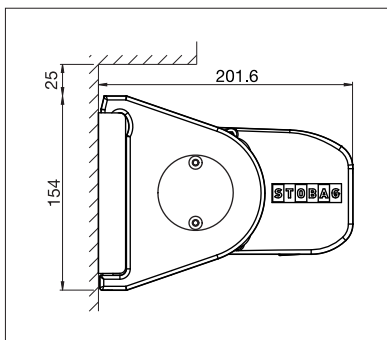

STOBAG
GOLD PARTNER

PURABOX

Kleinste STOBAG Kassettenmarkise
mit lediglich 10 cm Kastenhöhe.

SIEMA
STOREN GmbH

PURABOX BX1500

Rundes Design

Dachsparrenmontage

- Geschlossener Kasten schützt vor Witterungseinflüssen
- Kleiner Kasten – lediglich 10 cm Höhe
- Markisenneigung von 0° bis 90° einstellbar
- Einfache und zeitsparende Montage
- Verschiedene Montagemöglichkeiten an die Wand, unter die Decke oder an den Sparren
- Eleganter, abgerundeter Kasten
- Optionales Wandanschlussprofil verhindert Regenwasser zwischen Fassade und Markise

 min. 185 cm
 max. 500 cm

 min. 150 cm
 max. 225 cm

Technische Massangaben in Millimeter

Wandmontage

Deckenmontage

REGISTRIERUNG
ERFORDERLICH

COLORS

Entdecken Sie die vielfältigen Möglichkeiten bei der Auswahl der Gestellfarben.