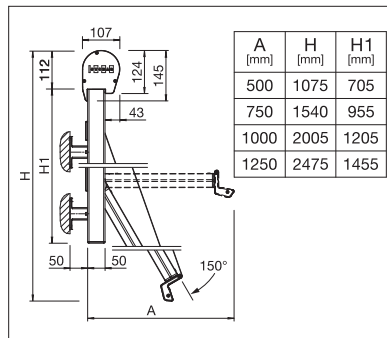

S3110

	min.	50 cm
	max.	450 cm
	min.	50 cm
	max.	175 cm

FS4200 BOX

	min.	40 cm
	max.	450 cm
	min.	50 cm
	max.	125 cm

Technische Massangaben in Millimeter

S3110 Wandmontage

FS4200 Runder Kasten

FS4200 Eckiger Kasten