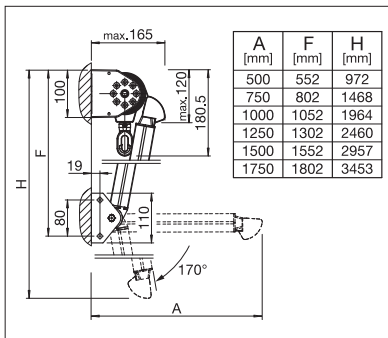

S3110

	min.	50 cm
	max.	450 cm
	min.	50 cm
	max.	175 cm

FS4200 BOX

	min.	40 cm
	max.	450 cm
	min.	50 cm
	max.	125 cm

Technische Massangaben in Millimeter

S3110 Wandmontage

FS4200 Runder Kasten

FS4200 Eckiger Kasten