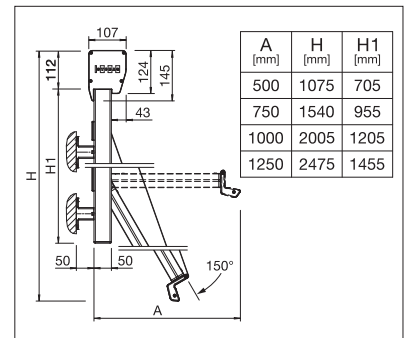

S3110

	min.	50 cm
	max.	450 cm
	min.	50 cm
	max.	175 cm

FS4200 BOX

	min.	40 cm
	max.	450 cm
	min.	50 cm
	max.	125 cm

Technische Massangaben in Millimeter

S3110 Wandmontage

FS4200 Runder Kasten

FS4200 Eckiger Kasten