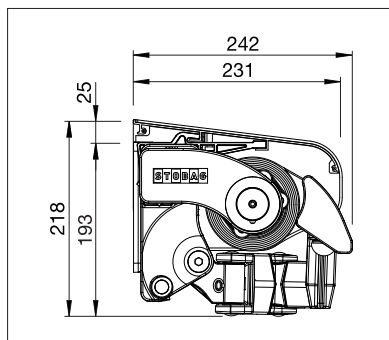

min. 180 cm  
max. 700 cm

min. 150 cm  
max. 300 cm

Je nach Ausführung und Dimension kann die Windwiderstandsklasse variieren.

Technische Massangaben in Millimeter

Wandmontage mit Schutzdach

Deckenmontage

EN 13561