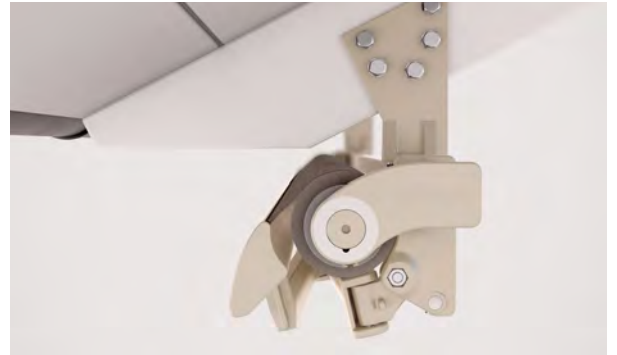

# AZUR

Stabile Gelenkarmmarkise  
mit 4-kant-Tragrohr.

**SIEMA**  
STOREN GmbH

## AZUR SG2400

Wandmontage mit Schutzdach

Dachsparrenmontage

- Stabile und preiswerte 4-kant-Tragrohr-Markise
- Markiseneigung von 1° bis 60° einstellbar
- Verschiedene Montagemöglichkeiten an die Wand, unter die Decke oder an den Sparren
- Variable Konsolenposition
- Auswahl verschiedener Konsolentypen
- Optionales Schutzdach erhältlich
- Optionales Volant sorgt für zusätzlichen Schatten und ist ein optischer Schutz für die Markisenarme
- Elegantes und zeitloses Design

min. 180 cm  
max. 700 cm

min. 150 cm  
max. 300 cm

Je nach Ausführung und Dimension kann die Windwiderstandsklasse variieren.

Technische Massangaben in Millimeter

Wandmontage mit Schutzdach

Deckenmontage

EN 13561