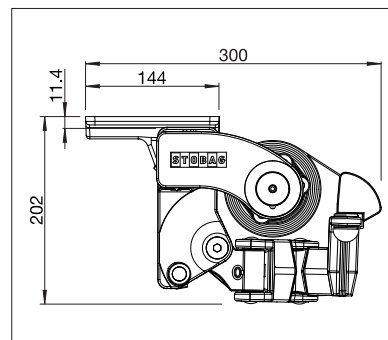

## AZUR SG2400

Wandmontage mit Schutzdach

Dachsparrenmontage

- Stabile und preiswerte 4-kant-Tragrohr-Markise
- Markiseneigung von 1° bis 60° einstellbar
- Verschiedene Montagemöglichkeiten an die Wand, unter die Decke oder an den Sparren
- Variable Konsolenposition
- Auswahl verschiedener Konsolentypen
- Optionales Schutzdach erhältlich
- Optionales Volant sorgt für zusätzlichen Schatten und ist ein optischer Schutz für die Markisenarme
- Elegantes und zeitloses Design

min. 180 cm  
max. 700 cm

min. 150 cm  
max. 300 cm

Je nach Ausführung und Dimension kann die Windwiderstandsklasse variieren.

Technische Massangaben in Millimeter

Wandmontage mit Schutzdach

Deckenmontage

EN 13561