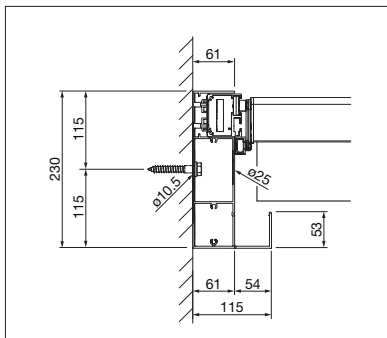

TR4120 Soft-Top mit Wasserkanal

TR4120 Soft-Top\*  
TR4520 Hard-Top

	min. 200 cm max. 500*/600 cm
	min. 200 cm max. 600 cm

bis 150 km/h  
in eingefahrenem Zustand  
(TR4120)  
in geschlossenem Zustand  
(TR4520)

Technische Massangaben in Millimeter

TR4120 Schnitt Trägerprofil  
(Leibungsmontage)

TR4520 Schnitt Trägerprofil  
(Deckenmontage)

EN 13561

REGISTRIERUNG  
ERFORDERLICH