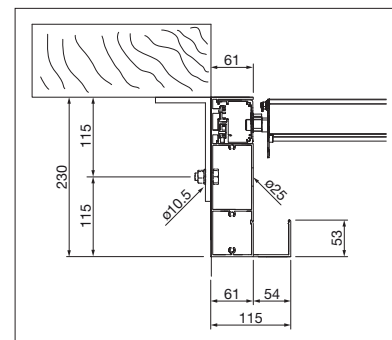

TR4120 Soft-Top mit Wasserkanal

TR4120 Soft-Top\*  
TR4520 Hard-Top

	min. 200 cm max. 500*/600 cm
	min. 200 cm max. 600 cm

bis 150 km/h  
in eingefahrenem Zustand  
(TR4120)  
in geschlossenem Zustand  
(TR4520)

Technische Massangaben in Millimeter

TR4120 Schnitt Trägerprofil  
(Leibungsmontage)

TR4520 Schnitt Trägerprofil  
(Deckenmontage)

EN 13561

REGISTRIERUNG  
ERFORDERLICH