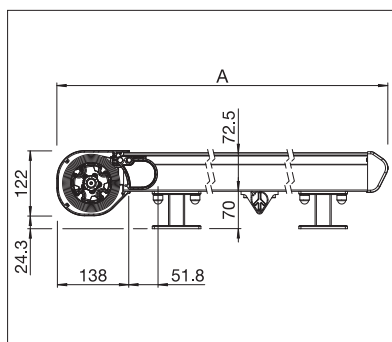

# AIROMATIC PS4000 | PS4500

Befestigungshalter

PS4000 Rollenführung

- Selbsttragende Kastenkonstruktion
- Die geringen Konstruktionsabmessungen erlauben Montagen auf kleinste Fensterbereiche
- Optimale Tuchspannung dank integrierten Gasdruckfedern
- Führungsschiene mit angebrachter Befestigungsnut für stufenlose Montage der Befestigungskonsolen
- Einfache, flexible Montage dank diverser Befestigungshaltern
- Leibungsmontage durch die Führungsschienen möglich
- Mit Rollenführung geringerer Verschleiss/Abrieb (PS4000)

## PS4000

 min. 86 cm  
 max. 400 cm

 min. 85 cm  
 max. 400 cm

## PS4500

 min. 90 cm  
 max. 550 cm

 min. 80 cm  
 max. 600 cm

Technische Massangaben in Millimeter

PS4000

PS4500

EN 13561

REGISTRIERUNG  
ERFORDERLICH