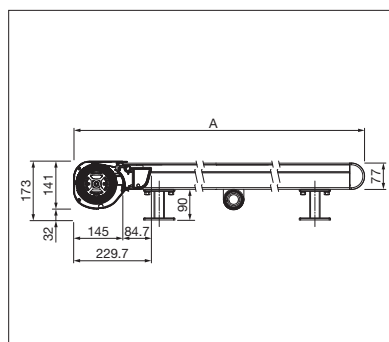

## PS4000

 min. 86 cm  
 max. 400 cm

 min. 85 cm  
 max. 400 cm

## PS4500

 min. 90 cm  
 max. 550 cm

 min. 80 cm  
 max. 600 cm

Technische Massangaben in Millimeter

PS4000

PS4500

EN 13561

REGISTRIERUNG  
ERFORDERLICH